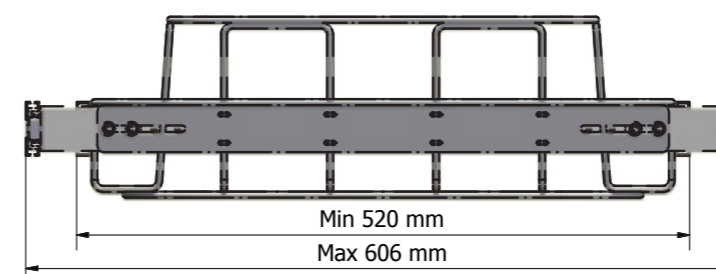

Longopac Flex sistēmai ir regulējams platums, tāpēc to var ērti pielāgot lielākajai daļai šķirošanas skapju. Longopac Flex ir pieejams četros dažādos izmēros: Maxi, Midi, Mini square un Mini Slim. Visi izmēri apskatāmi zemāk. Attēlā pa kreisi redzams iebūvējamā režģa platums, attēlā pa labi redzams tā garums. Lūdzu sazinieties ar mums detalizēta rasējumu nepieciešamības gadījumā.

MINI SLIM

Atvērums 164x284 mm
Artikula nr. 34360

MINI SQUARE

Atvērums 231x231 mm
Artikula nr. 34370

MIDI

Atvērums 278x318 mm
Artikula nr. 34380

MAXI

Atvērums 356x356 mm
Artikula nr. 34390

 **Longopac® Flex**
– simply smarter

PAPILDUS APRĪKOJUMS

Urbja komplekts

Ietver 5mm koka urbi (paredzēts priekš 6mm skrūves) un regulējamu dziļuma atduri. Tas ievērojami atvieglo skrūvju vietu izurbšanu kokā un saplāksnī atkritumu šķīrošanas skapjos.