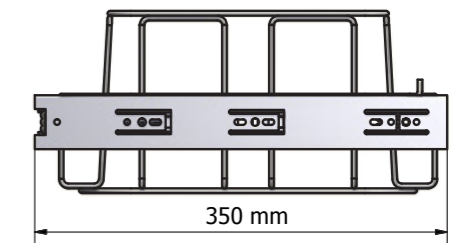

Longopac Flex sistēmai ir regulējams platums, tāpēc to var ērti pielāgot lielākajai daļai šķirošanas skapju. Longopac Flex ir pieejams četros dažādos izmēros: Maxi, Midi, Mini square un Mini Slim. Visi izmēri apskatāmi zemāk. Attēlā pa kreisi redzams iebūvējamā režģa platums, attēlā pa labi redzams tā garums. Lūdzu sazinieties ar mums detalizēta rasējumu nepieciešamības gadījumā.

MINI SLIM

Atvērums 164x284 mm
Artikula nr. 34360

MINI SQUARE

Atvērums 231x231 mm
Artikula nr. 34370

MIDI

Atvērums 278x318 mm
Artikula nr. 34380

MAXI

Atvērums 356x356 mm
Artikula nr. 34390