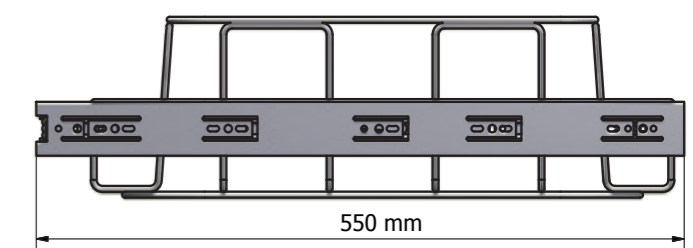

Longopac Flex sistēmai ir regulējams platums, tāpēc to var ērti pielāgot lielākajai daļai šķirošanas skapju. Longopac Flex ir pieejams četros dažādos izmēros: Maxi, Midi, Mini square un Mini Slim. Visi izmēri apskatāmi zemāk. Attēlā pa kreisi redzams iebūvējamā režģa platums, attēlā pa labi redzams tā garums. Lūdzu sazinieties ar mums detalizēta rasējumu nepieciešamības gadījumā.

MINI SLIM

Atvērums 164x284 mm
Artikula nr. 34360

MINI SQUARE

Atvērums 231x231 mm
Artikula nr. 34370

MIDI

Atvērums 278x318 mm
Artikula nr. 34380

MAXI

Atvērums 356x356 mm
Artikula nr. 34390

 **Longopac® Flex**
– simply smarter

PAPILDUS APRĪKOJUMS

Urbja komplekts

Ietver 5mm koka urbi (paredzēts priekš 6mm skrūves) un regulējamu dziļuma atduri. Tas ievērojami atvieglo skrūvju vietu izurbšanu kokā un saplāksnī atkritumu šķīrošanas skapjos.