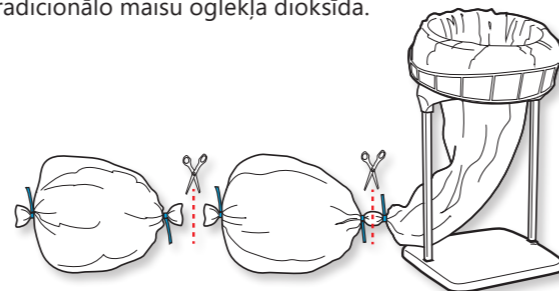

VIDEI DRAUDZĪGS

Longopac Flex izmanto Longopac maisu kaseti, kura pieejama dažādās krāsās, kā arī izturības pakāpēs.

- Longopac maisu materiāls izgatavots no trīs slāņu polietilēna, kurš nodrošina zemu izejmateriālu patēriņu, kā arī nodrošina augstu izturību.
- Longopac maisi pieejami arī no sertificētas, bioloģiski noārdāmas plastmasas.
- Iespēja regulēt maisa izmēru pēc nepieciešamības nodrošina to, ka katrs maiss ir 100% pilns.
- Pārstrādes procesā izdalās mazāk kā trešdaļu no tradicionālo maisu oglekļa dioksīda.