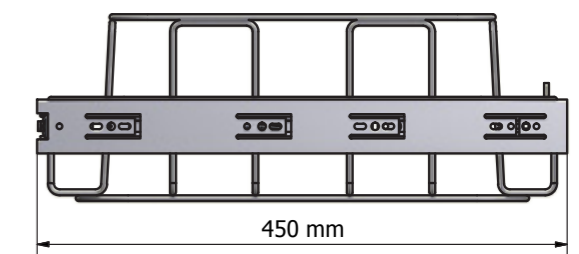

Longopac Flex sistēmai ir regulējams platums, tāpēc to var ērti pielāgot lielākajai daļai šķirošanas skapju. Longopac Flex ir pieejams četros dažādos izmēros: Maxi, Midi, Mini square un Mini Slim. Visi izmēri apskatāmi zemāk. Attēlā pa kreisi redzams iebūvējamā režģa platums, attēlā pa labi redzams tā garums. Lūdzu sazinieties ar mums detalizēta rasējumu nepieciešamības gadījumā.

MINI SLIM

Atvērums 164x284 mm
Artikula nr. 34360

MINI SQUARE

Atvērums 231x231 mm
Artikula nr. 34370

MIDI

Atvērums 278x318 mm
Artikula nr. 34380

MAXI

Atvērums 356x356 mm
Artikula nr. 34390

 **Longopac® Flex**
– simply smarter

PAPILDUS APRĪKOJUMS

Urbja komplekts

Ietver 5mm koka urbi (paredzēts priekš 6mm skrūves) un regulējamu dziļuma atduri. Tas ievērojami atvieglo skrūvju vietu izurbšanu kokā un saplāksnī atkritumu šķīrošanas skapjos.