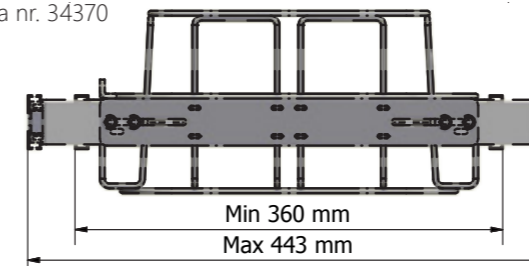

Longopac Flex sistēmai ir regulējams platums, tāpēc to var ērti pielāgot lielākajai daļai šķirošanas skapju. Longopac Flex ir pieejams četros dažādos izmēros: Maxi, Midi, Mini square un Mini Slim. Visi izmēri apskatāmi zemāk. Attēlā pa kreisi redzams iebūvējamā režģa platums, attēlā pa labi redzams tā garums. Lūdzu sazinieties ar mums detalizēta rasējumu nepieciešamības gadījumā.

MINI SLIM

Atvērums 164x284 mm
Artikula nr. 34360

MINI SQUARE

Atvērums 231x231 mm
Artikula nr. 34370

MIDI

Atvērums 278x318 mm
Artikula nr. 34380

MAXI

Atvērums 356x356 mm
Artikula nr. 34390