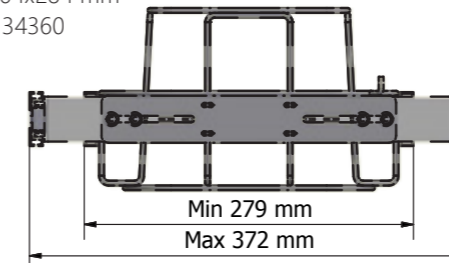

Krāsu kodējums

0	5
1	6
2	7
4	8PU

Elastīgs iebūvējams risinājums

Longopac Flex iebūvējamā sistēma samazina iespēju, ka atkritumi nobloķē atkritumu tvertnes atvēršanu un nāk pāri malām. Longopac Flex iebūvējamais risinājums ir populārs uzkopšanas darbinieku vidū, jo maisus var nomainīt ātrāk, ergonomiskāk un higiēniskāk, salīdzinot ar parastajiem atkritumu maisiem. Papildus Longopac sistēmai ir mazāka ietekme uz vidi.

Longopac Flex sistēmai ir regulējams platums, tāpēc to var ērti pielāgot lielākajai daļai šķirošanas skapju. Longopac Flex ir pieejams četros dažādos izmēros: Maxi, Midi, Mini square un Mini Slim. Visi izmēri apskatāmi zemāk. Attēlā pa kreisi redzams iebūvējamā režģa platums, attēlā pa labi redzams tā garums. Lūdzu sazinieties ar mums detalizēta rasējumu nepieciešamības gadījumā.

MINI SLIM

Atvērums 164x284 mm
Artikula nr. 34360

MINI SQUARE

Atvērums 231x231 mm
Artikula nr. 34370

MIDI

Atvērums 278x318 mm
Artikula nr. 34380

MAXI

Atvērums 356x356 mm
Artikula nr. 34390