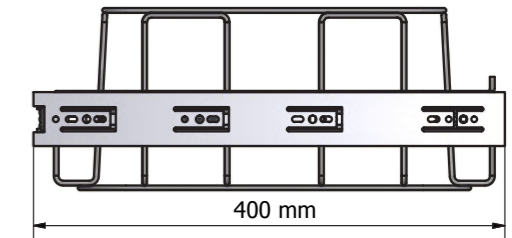

Krāsu kodējums

0	5
1	6
2	7
4	8PU

Elastīgs iebūvējams risinājums

Longopac Flex iebūvējamā sistēma samazina iespēju, ka atkritumi nobloķē atkritumu tvertnes atvēršanu un nāk pāri malām. Longopac Flex iebūvējamais risinājums ir populārs uzkopšanas darbinieku vidū, jo maisus var nomainīt ātrāk, ergonomiskāk un higiēniskāk, salīdzinot ar parastajiem atkritumu maisiem. Papildus Longopac sistēmai ir mazāka ietekme uz vidi.

Longopac Flex sistēmai ir regulējams platums, tāpēc to var ērti pielāgot lielākajai daļai šķirošanas skapju. Longopac Flex ir pieejams četros dažādos izmēros: Maxi, Midi, Mini square un Mini Slim. Visi izmēri apskatāmi zemāk. Attēlā pa kreisi redzams iebūvējamā režģa platums, attēlā pa labi redzams tā garums. Lūdzu sazinieties ar mums detalizēta rasējumu nepieciešamības gadījumā.

MINI SLIM

Atvērums 164x284 mm
Artikula nr. 34360

MINI SQUARE

Atvērums 231x231 mm
Artikula nr. 34370

MIDI

Atvērums 278x318 mm
Artikula nr. 34380

MAXI

Atvērums 356x356 mm
Artikula nr. 34390