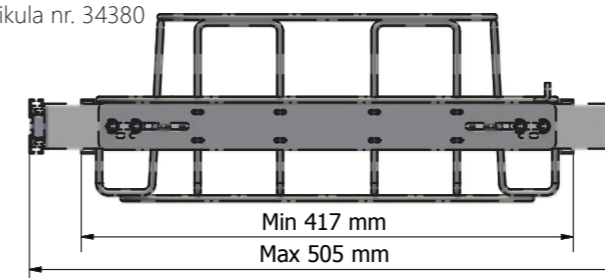

Longopac Flex sistēmai ir regulējams platums, tāpēc to var ērti pielāgot lielākajai daļai šķirošanas skapju. Longopac Flex ir pieejams četros dažādos izmēros: Maxi, Midi, Mini square un Mini Slim. Visi izmēri apskatāmi zemāk. Attēlā pa kreisi redzams iebūvējamā režģa platums, attēlā pa labi redzams tā garums. Lūdzu sazinieties ar mums detalizēta rasējumu nepieciešamības gadījumā.

MINI SLIM

Atvērums 164x284 mm
Artikula nr. 34360

MINI SQUARE

Atvērums 231x231 mm
Artikula nr. 34370

MIDI

Atvērums 278x318 mm
Artikula nr. 34380

MAXI

Atvērums 356x356 mm
Artikula nr. 34390