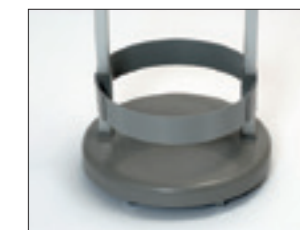

Longopac Stand Classic Mini rāmis
Artikula nr. 33890
Rāmis notur maisu vietā.