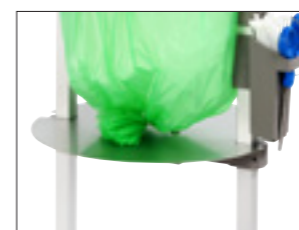

Stand Classic Mini regulējama plāksne
Artikula nr. 31480
Samazina izmantoto maisu daudzumu un tā izmēru. Paredzēts lipīgiem un smagiem atkritumiem. Var tikt izmantots ar Bio maisu kasetēm.

Stand Dynamic ESD riteņu komplekts
Artikula nr. 34616
Sastāv no 4 rotējošiem riteņiem, no kuriem divi ir ar bremzēm. Aizstāj oriģinālos riteņus stendiem, kuri tiek izmantoti vietās ar ESD prasībām.