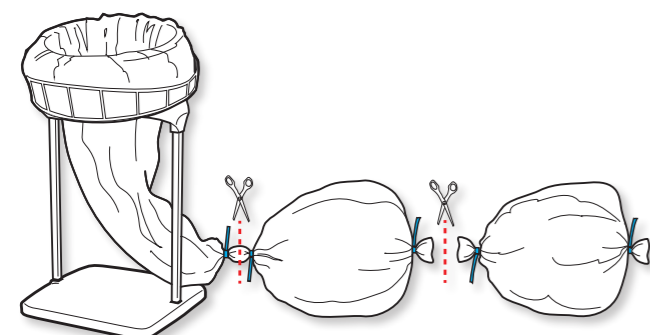

Visas Longopac stendu versijas izmanto maisu kasetes, kuras pieejamas dažādās krāsās, kā arī izturības pakāpēs.

Krāsu kodējums

0	5
1	6
2	7
4	8PU